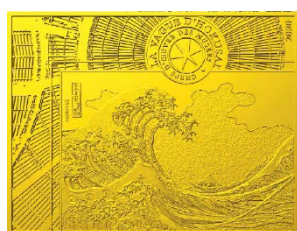

2020年1月15日

各位

株式会社りそな銀行
株式会社埼玉りそな銀行
株式会社関西みらい銀行
株式会社みなの銀行

「世界の美術館傑作記念コイン」の取次販売開始について

りそなグループのりそな銀行（社長 東 和浩）、埼玉りそな銀行（社長 池田 一義）、関西みらいフィナンシャルグループ傘下の関西みらい銀行（社長 菅 哲哉）、みなの銀行（頭取 服部 博明）は、1月20日（月）より「世界の美術館傑作記念コイン」の取次販売を開始いたします。

▶ 天才浮世絵師「葛飾北斎」とその影響を受けた世界の芸術家の名画がコインに！

人物や風景、建物、自然現象などを多彩な画法、独特の構図で描いた葛飾北斎の革新的絵画は、19世紀後半のヨーロッパの芸術家たちに大きな衝撃を与えました。今回の記念コインは葛飾北斎の生誕260年を記念し、北斎の傑作とその北斎から影響を受けたピカソやゴッホの名画が刻印されています。

【お申込み】

1月20日（月）から2月7日（金）まで各銀行の本支店の店頭にて申込書類を設置いたします。

※ 取扱期間中に限定数量が無くなり次第、取扱いを締め切らせていただきます。

※ コインの受け渡し時期や方法等については、申込書類にてご確認ください。国内販売元（泰星コイン株式会社 TEL：03-3590-8276 平日9時～17時半（土日祝休））にお問合せください。

【販売価格】

コイン名称	内容	販売価格（税込）	限定数量
世界の美術館 傑作記念コイン	A 200ユーロ北斎金貨	495,000円	450枚
	B 50ユーロ北斎金貨	126,500円	200枚
	C 50ユーロピカソ金貨	126,500円	200枚
	D 50ユーロゴッホ金貨	126,500円	200枚
	E 金貨3種セット	374,000円	500セット
	F 銀貨3種セット	39,600円	1,000セット

< A・B・E北斎金貨表面 >